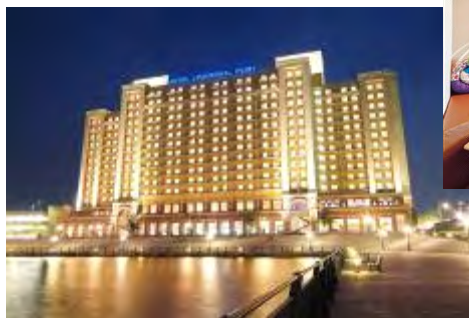

## ■ 施設概要

ホテル ユニバーサル ポートは、はじめて出会うリゾート&エンターテインメントホテルをテーマにした、ユニバーサル・スタジオ・ジャパンのオフィシャルホテル。目の前にユニバーサル シティ ポートを臨み、ユニバーサル・スタジオ・ジャパンへも歩いてすぐという素晴らしいロケーションです。

ホテルオリジナルのコンセプトルーム、6名さままで一緒に泊まれる Party ルームや、ベビー・キッズと一緒に家族旅行が楽しめる WAKU WAKU ワンダールームは、ファミリーに大人気です。コンセプトテーマである「アクア」をイメージした水の流れるエントランスや 15m の巨大水槽、「映画」のセットをモチーフにしたモニュメントなどエンターテインメント性溢れるホテルです。

【URL】 <http://www.hoteluniversalport.jp/>

【運営】 オリックス不動産株式会社

☆ 「じゃらん OF THE YEAR」

2013 年 4 月～2014 年 3 月 近畿・北陸エリア 301 室以上部門 第 1 位 (5 年連続)

※2009 年～4 年間は同エリア 101 室以上部門にて受賞

☆ 「JTB・るるぶトラベルアワード 2013」 ゴールドアワード 受賞 (2 年連続)