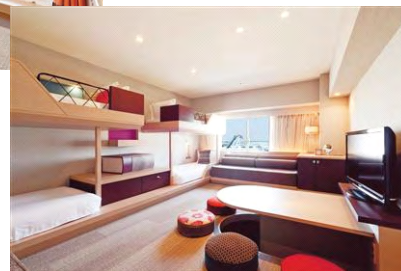

■ 施設概要

ホテル ユニバーサル ポートは、はじめて出会うリゾート&エンターテインメントホテルをテーマにした、ユニバーサル・スタジオ・ジャパンのオフィシャルホテル。目の前にユニバーサル シティ ポートを臨み、ユニバーサル・スタジオ・ジャパンへも歩いてすぐという素晴らしいロケーションです。

ホテルオリジナルのコンセプトルーム、6名さままで一緒に泊まれる Party ルームや、ベビー・キッズと一緒に家族旅行が楽しめる WAKU WAKU ワンダールームは、ファミリーに大人気です。コンセプトテーマである「アクア」をイメージした水の流れるエントランスや 15m の巨大水槽、「映画」のセットをモチーフにしたモニュメントなどエンターテインメント性溢れるホテルです。

【施設名】 ホテル ユニバーサル ポート

【所在地】 大阪府大阪市此花区桜島 1-1-111

【電話番号】 06-6463-5000

【施設規模】 客室数:600室

【飲食施設】 レストラン 2 店舗、ラウンジ 1 店舗、カフェ 1 店舗

【その他施設】 ショップ、サロン、コインロッカー、宅配便コーナー、コインランドリーなど

【交通アクセス】 JR ユニバーサルシティ駅より徒歩 3 分

(JR 大阪駅から JR ユニバーサルシティ駅までは直通電車で 12 分)

【URL】 <http://www.hoteluniversalport.jp/>

【運営】 オリックス不動産株式会社

☆ 「じゃらん OF THE YEAR」

2013 年 4 月～2014 年 3 月 近畿・北陸エリア 301 室以上部門 第 1 位 (5 年連続)

※2009 年～4 年間は同エリア 101 室以上部門にて受賞

☆ 「JTB・るるぶトラベルアワード 2013」 ゴールドアワード 受賞 (2 年連続)

☆ トリップアドバイザー「評判の施設 2014」受賞 (3 年連続)

☆ トリップアドバイザー「トラベラーズ チョイス アワード 2015」受賞 (2 年連続)
ファミリー部門 第 12 位 ※トリップアドバイザー:<http://www.tripadvisor.jp/>

☆ 楽天トラベルアワード 2014 プレミアム施設部門 近畿エリア 銀賞

☆ 楽天トラベルアワード 2014 近畿エリア 楽パック賞